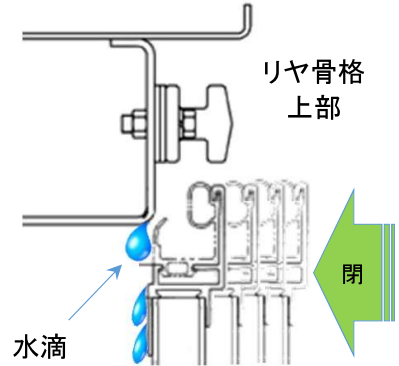

### 対象機種

全機種(アルミバン、ウイング)

## 1 概 要

リヤ観音ドアの開閉時における、門口からの水滴付着を抑制するため、リヤドア上部に水滴を受けるドリップレールを追加し、雨ダレ防止の改良を図りました。

Q: 雨ダレって何？

A: ドアを開いた際に門口に滴った水滴が、ドアを閉めた時のウエザーストリップに触れ、ドア内側を水滴が伝って垂れてしまう現象のことです。  
そのことにより、ドアの内側に黒い雨筋が付くことがあります。

【イメージ HIブロックドア】