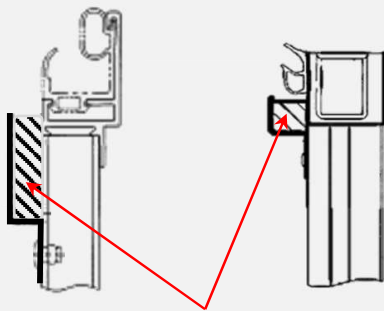

2 外 観 識 別

改良品

ドリップレール追加

HIブロックドア

外当て式ドア(サンドイッチ)

※三菱アルミ製ブロックドアは対象外