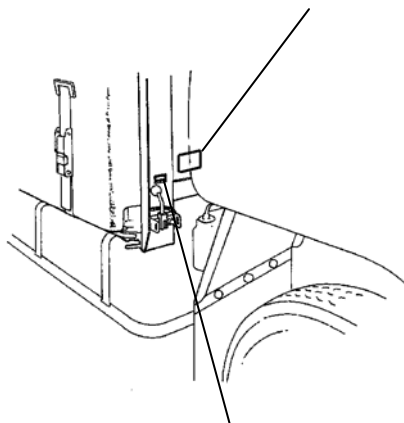

כ"קו /

トートライナー架装物樹脂類材料表(出荷時)

品目名	材 料	備 考
カーテン	PES+PVC	
ローラー	PA	
ドアパッキン	PVC	
ベルメット	PVC	
根太パッキン	再生プラスチック	車種により取付け
床下防水シート	PP	車種により取付け
フックカバー	PP + PE	車種により取付け
Uボルトスペーサー	再生プラスチック	
マッドガード	EVAC	
プラットホームクッション	EP	車種により取付け