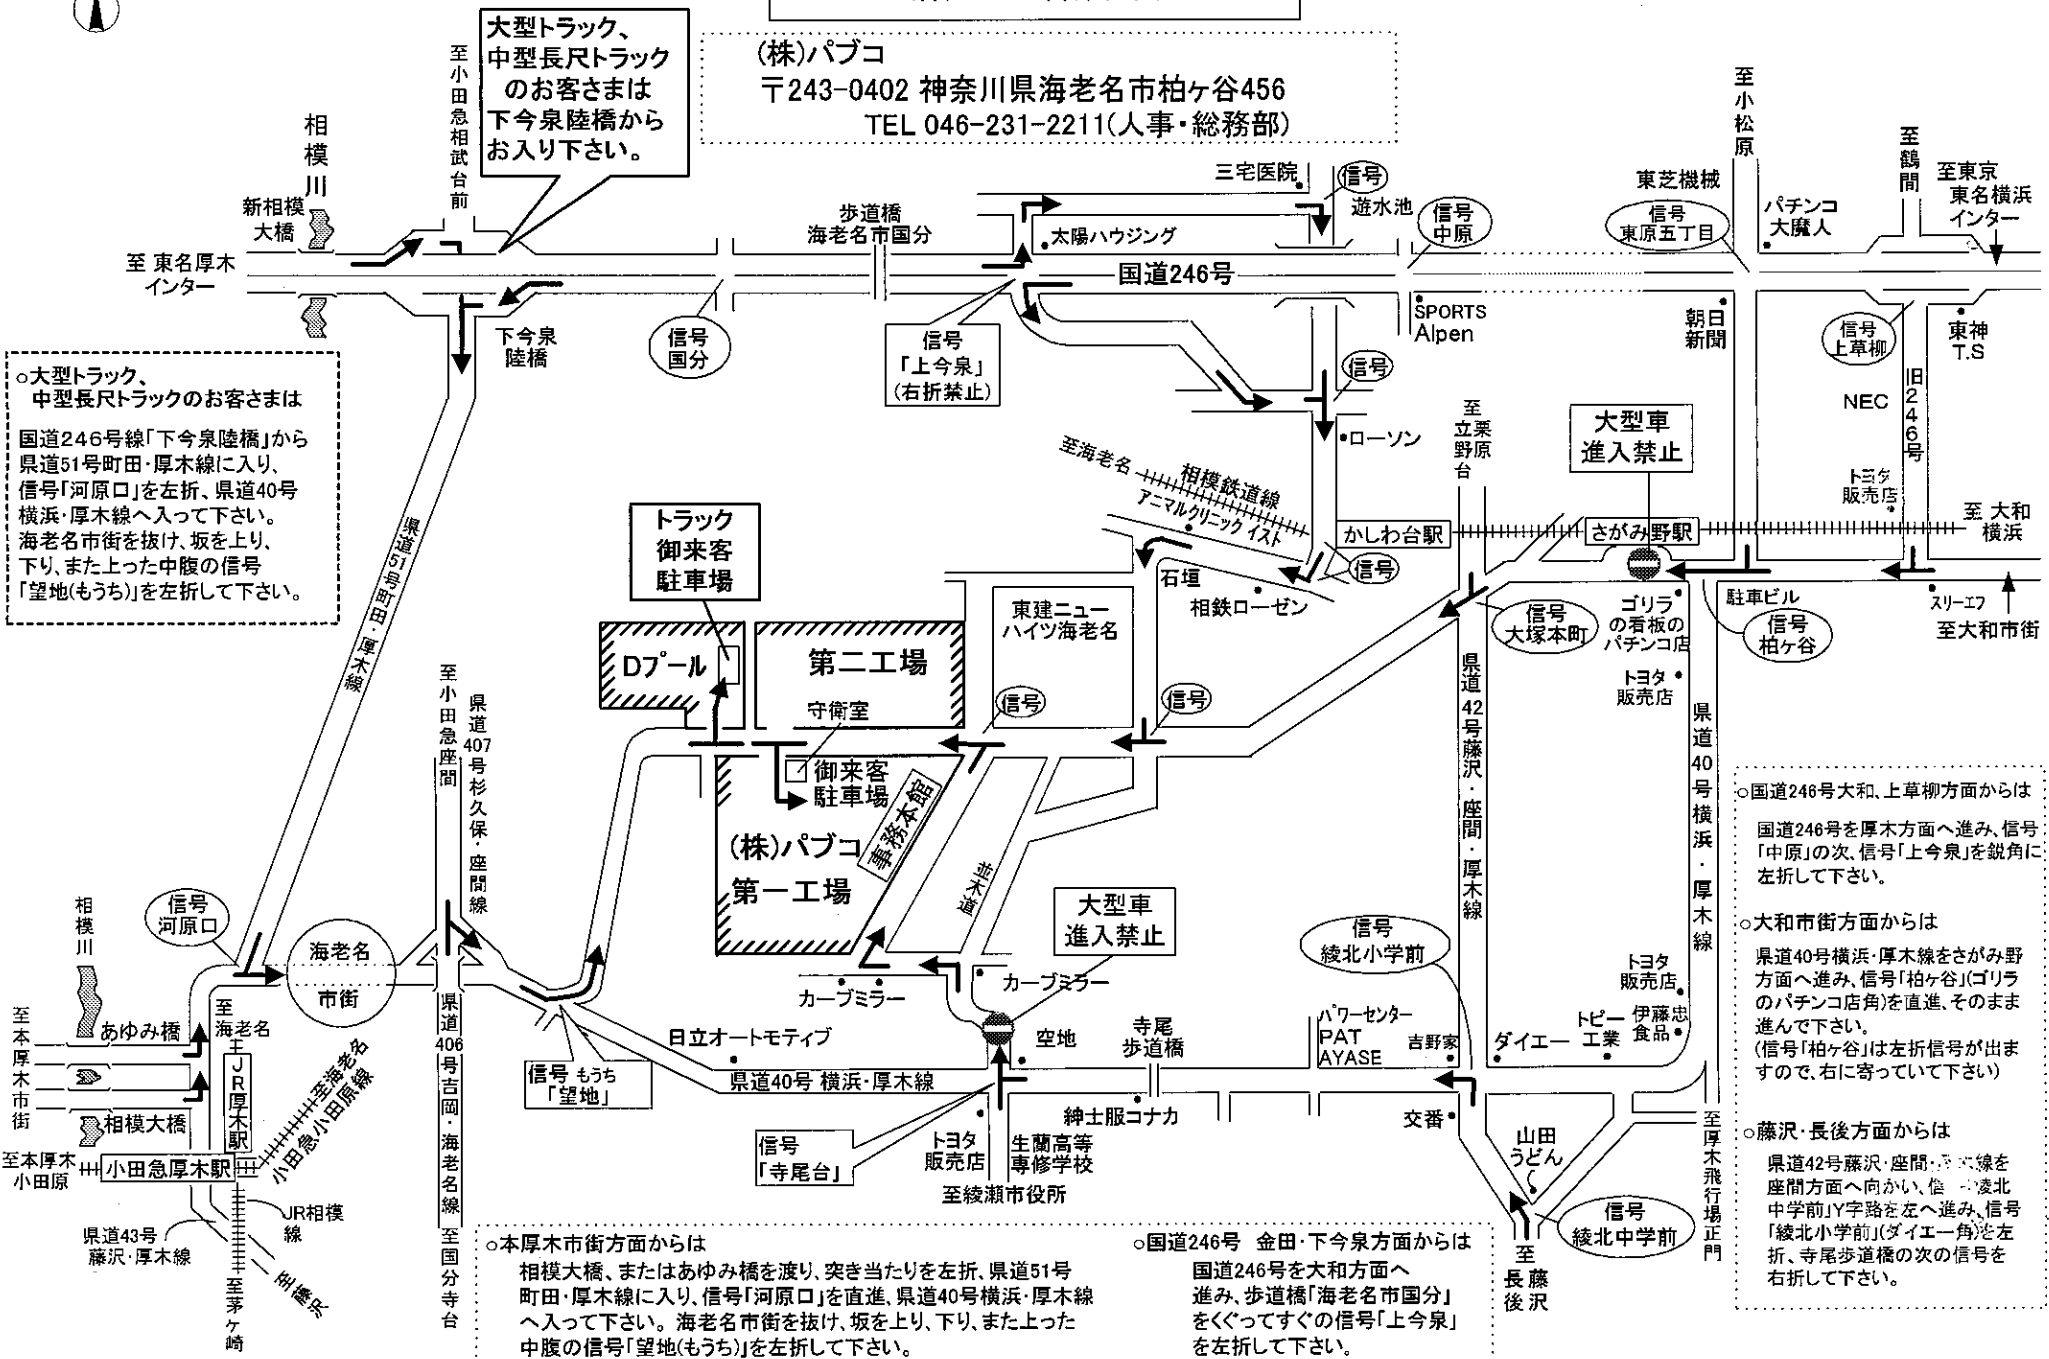

# (株)パプコ 御案内図

(株)パプコ  
〒243-0402 神奈川県海老名市柏ヶ谷456  
TEL 046-231-2211(人事・総務部)

大型トラック、  
中型長尺トラック  
のお客さまは  
下今泉陸橋から  
お入り下さい。

○大型トラック、  
中型長尺トラックのお客さまは  
国道246号線「下今泉陸橋」から  
県道51号町田・厚木線に入り、  
信号「河原口」を左折、県道40号  
横浜・厚木線へ入って下さい。  
海老名市街を抜け、坂を上り、  
下り、また上った中腹の信号  
「望地(もうち)」を左折して下さい。

○大型トラック、  
中型長尺トラックのお客さまは  
国道246号線「下今泉陸橋」から  
県道51号町田・厚木線に入り、  
信号「河原口」を左折、県道40号  
横浜・厚木線へ入って下さい。  
海老名市街を抜け、坂を上り、  
下り、また上った中腹の信号  
「望地(もうち)」を左折して下さい。

○本厚木市街方面からは  
相模大橋、またはあゆみ橋を渡り、突き当たりを左折、県道51号  
町田・厚木線に入り、信号「河原口」を直進、県道40号横浜・厚木線  
へ入って下さい。海老名市街を抜け、坂を上り、下り、また上った  
中腹の信号「望地(もうち)」を左折して下さい。

○国道246号 金田・下今泉方面からは  
国道246号を大和方面へ  
進み、歩道橋「海老名市国分」  
をくぐってすぐの信号「上今泉」  
を左折して下さい。

○国道246号大和、上草柳方面からは  
国道246号を厚木方面へ進み、信号  
「中原」の次、信号「上今泉」を鋭角に  
左折して下さい。

○大和市街方面からは  
県道40号横浜・厚木線をさがみ野  
方面へ進み、信号「柏ヶ谷」(ゴリラ  
のパチンコ店角)を直進、そのまま  
進んで下さい。  
(信号「柏ヶ谷」は左折信号が出ま  
すので、右に寄って下さい)

○藤沢・長後方面からは  
県道42号藤沢・座間・厚木線を  
座間方面へ向かい、信号「綾北  
中学前」Y字路を左へ進み、信号  
「綾北小学前」(ダイエー角)を左  
折、寺尾歩道橋の次の信号を  
右折して下さい。

○大型トラック、  
中型長尺トラックのお客さまは  
国道246号線「下今泉陸橋」から  
県道51号町田・厚木線に入り、  
信号「河原口」を左折、県道40号  
横浜・厚木線へ入って下さい。  
海老名市街を抜け、坂を上り、  
下り、また上った中腹の信号  
「望地(もうち)」を左折して下さい。