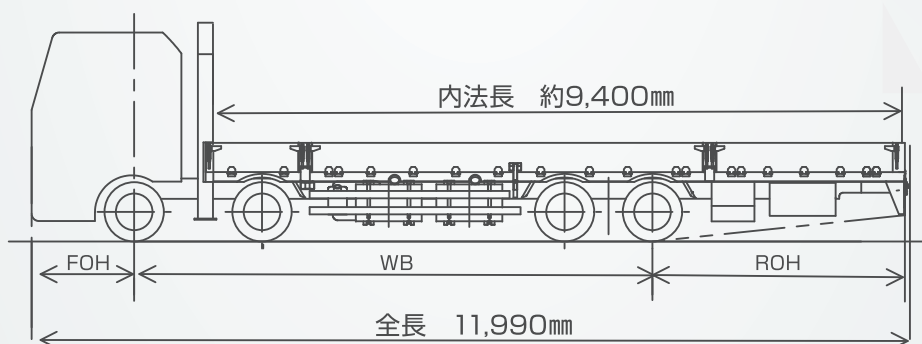

ハイジャッキセルフ

鳥居一体型

誕生!
パブコー一体型
ハイジャッキセルフ

従来の分割型鳥居と比べると
約**400mm**内法長が広がります!

鳥居と一体型で輸送効率アップ! パブコの「ハイジャッキセルフ」

荷台長拡大

積載量アップ

短納期

導板掛け

LED作業灯

オプション

充実した格納スペース

充実した格納スペース

オプション

取っ手・フック

特 徴

- ▶ 鳥居と一体型だからボデー長が広がり、スペースを有効活用できます
- ▶ 鳥居と一体型にすることで重量が約400kg軽減し、積載量が増えます
- ▶ PABCOならお待たせしません

外 観 図

詳しいボデー仕様については、お近くの下記営業所までお問合せください。

ハイジャッキ本体については、別途クレーンメーカー様へご相談・ご発注ください。

株式会社 **パブコ**
<https://www.pabco.co.jp/>