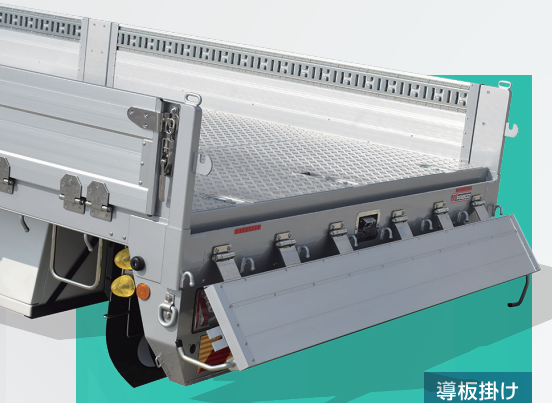

ハイジャッキセルフ

鳥居一体型

誕生!
パブコー一体型
ハイジャッキセルフ

従来の分割型鳥居と比べると
約**400mm**内法長が広がります!

鳥居と一体型で輸送効率アップ! パブコの「ハイジャッキセルフ」

荷台長拡大

積載量アップ

短納期

導板掛け

LED作業灯

オプション

充実した格納スペース

充実した格納スペース

オプション

取っ手・フック

特 徴

- ▶ 鳥居と一体型だからボデー長が広がり、スペースを有効活用できます
- ▶ 鳥居と一体型にすることで重量が約400kg軽減し、積載量が増えます
- ▶ PABCOならお待たせしません

外 観 図

詳しいボデー仕様については、お近くの下記営業所までお問合せください。

ハイジャッキ本体については、別途クレーンメーカー様へご相談・ご発注ください。

株式会社 **パブコ**
<https://www.pabco.co.jp/>